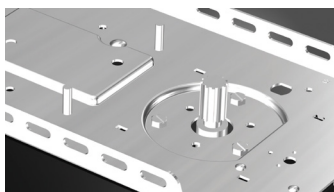

## HIHNAVETOINEN AUTOTALLINOVENAVA AJA

Käyttöjännite	220 -240V / 110 - 127V, 50 - 60Hz
Oven maksimi pinta-ala	10 m <sup>2</sup>
Maksimi nostovoima	80 KG
Maksimi avautumisnopeus	160mm / sekunnissa
Maksimi ovikorkeus	2350 mm
Avaajan runkomateriaali	Teräs
Vetotapa	Hihna
Kulkuvalo	L.E.D
Rajat	Elektroniset
Voimansiirtoteknologia	Ylikuormasuojattu
Radioteknologia	433Mhz / muuttuva koodi
Pehmeä kynnistys / pysäytys	Kyllä

Vahva teräsrunko

L.E.D kulkuvalo

Digitaalinen näyttö