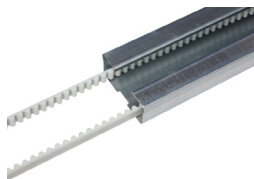

SUOMALAISTA PALVELUA,
YLI 10 000 KOHDETTA

Luotettava
Kumppani