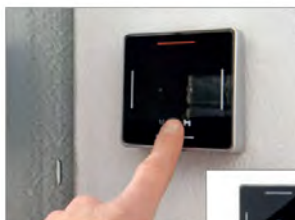

Koodilukko

Led-taustavalaistut näppäimet
Mahdollisuus luoda kertakäyttöinen koodi
Saat tällä myös koneiston kulkuvalon päälle
IP54-luokiteltu
Toimii AAA-paristoilla

Seinäpainike

Mahdollisuus ohjata koneistoa ja kulkuvaloa
Myös liiketunnistimellinen versio, jossa
liiketunnistin käynnistää kulkuvalon.