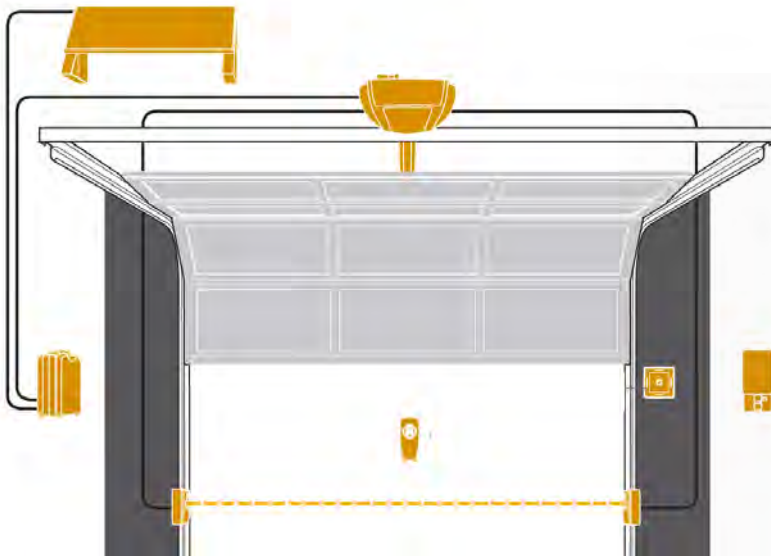

Edistyksellinen, patentoitu
voiman tunnistus